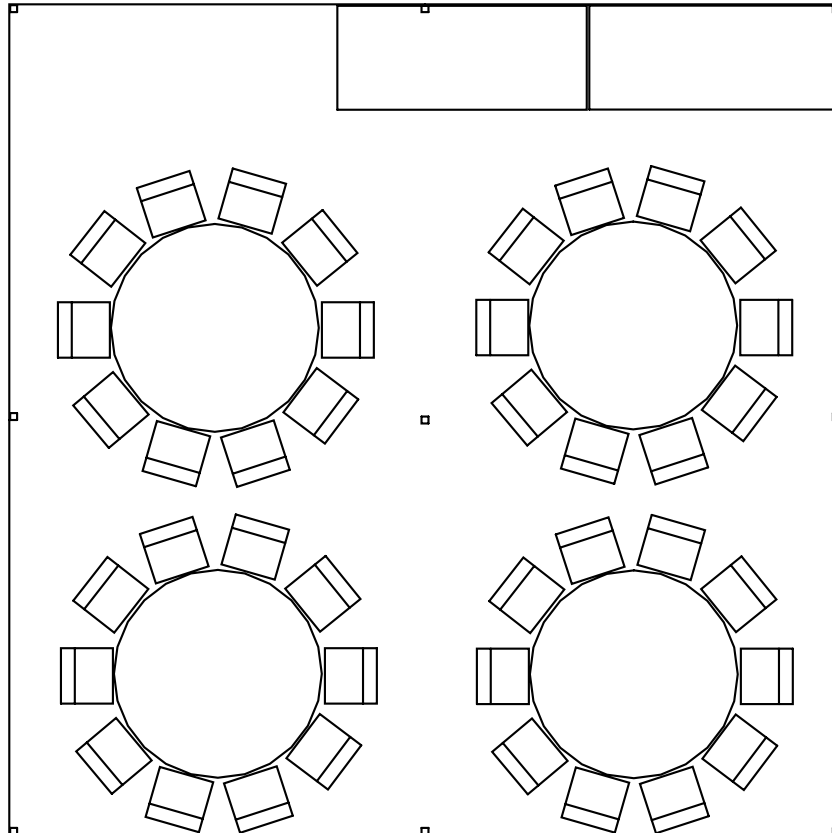

**DURANT'S
PARTY RENTALS**

www.durantsparty.com

20x20 APC

2-6' Rectangle Tables
4-60" Round Tables
8-10 Per Table