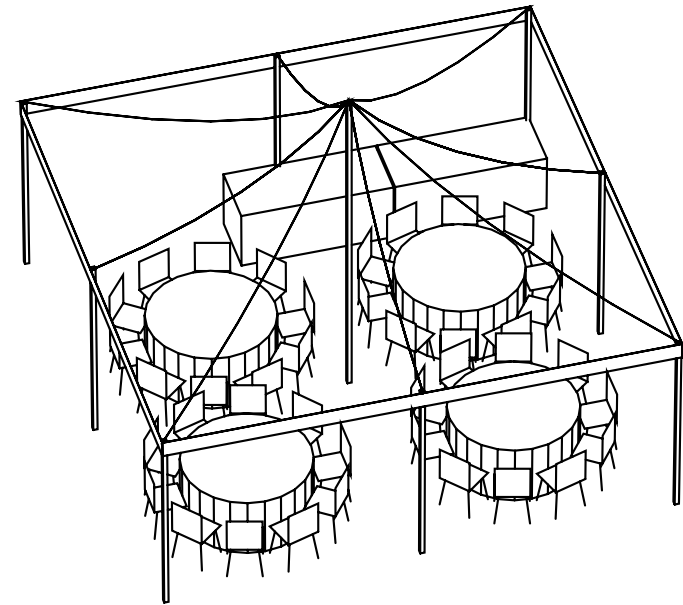

**DURANT'S
PARTY RENTALS**

www.durantsparty.com

20x20 APC

2-6' Rectangle Tables
4-60" Round Tables
8-10 Per Table