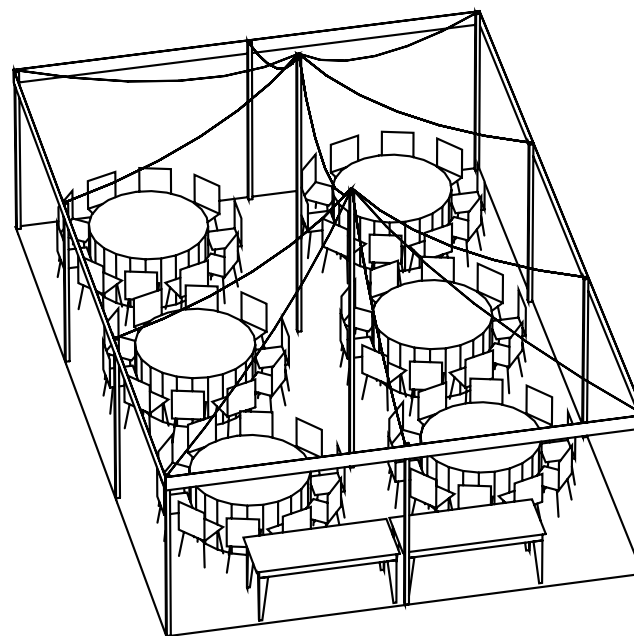

# DURANT'S PARTY RENTALS

[www.durantsparty.com](http://www.durantsparty.com)

20x30

2 – 6' Rectangle Tables  
6 – 60" Round Tables  
8 – 10 per table