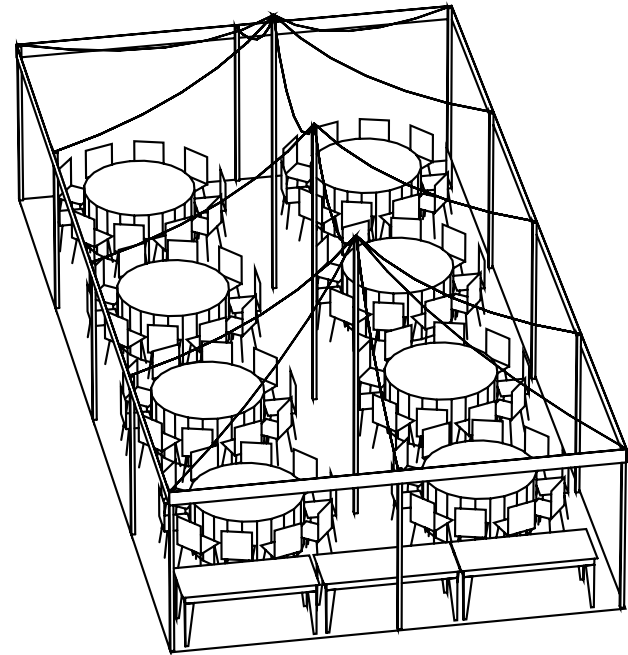

# DURANTS PARTY RENTALS

[www.durantsparty.com](http://www.durantsparty.com)

20x40 APC

3-6' Rectangle Tables  
8-60" Round Tables  
8-10 Per Table