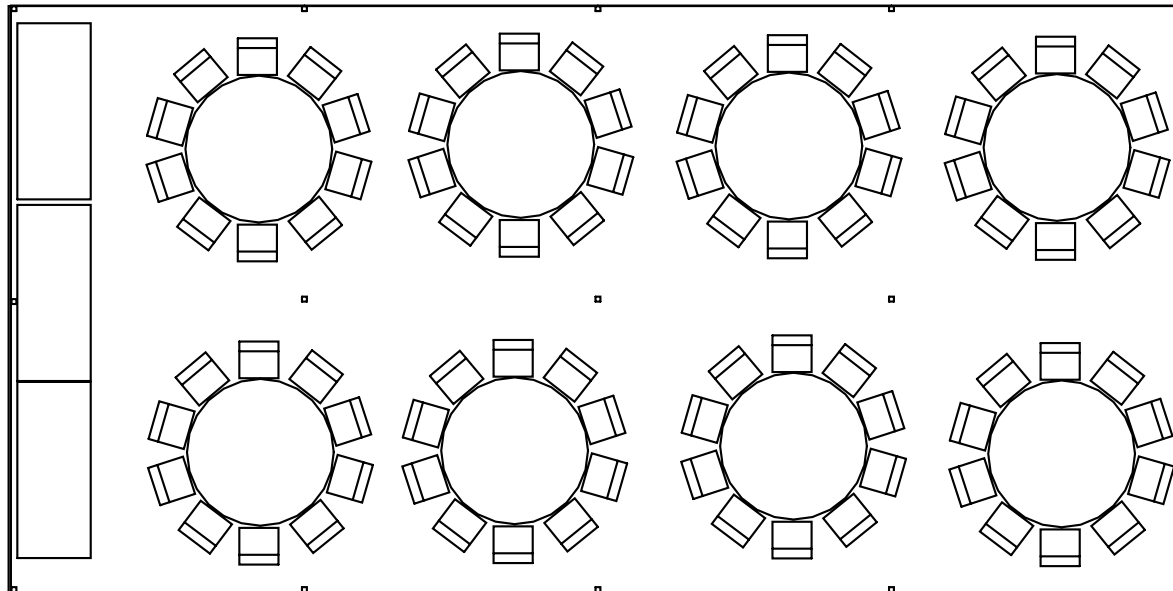

# DURANTS PARTY RENTALS

[www.durantsparty.com](http://www.durantsparty.com)

20x40 APC

3-6' Rectangle Tables  
8-60" Round Tables  
8-10 Per Table