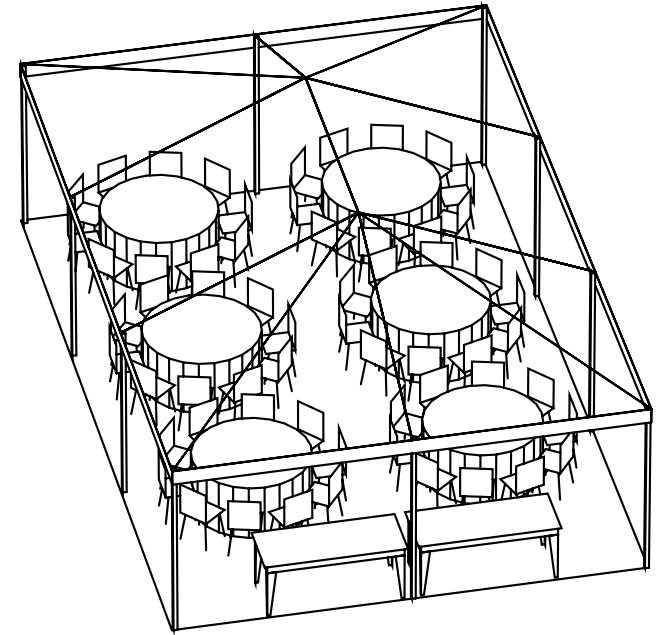

**DURANTS
PARTY RENTALS**

www.durantsparty.com

20 x 30 Frame

2-6' Rectangle Tables
6-60" Round Tables
8-10 Per Table