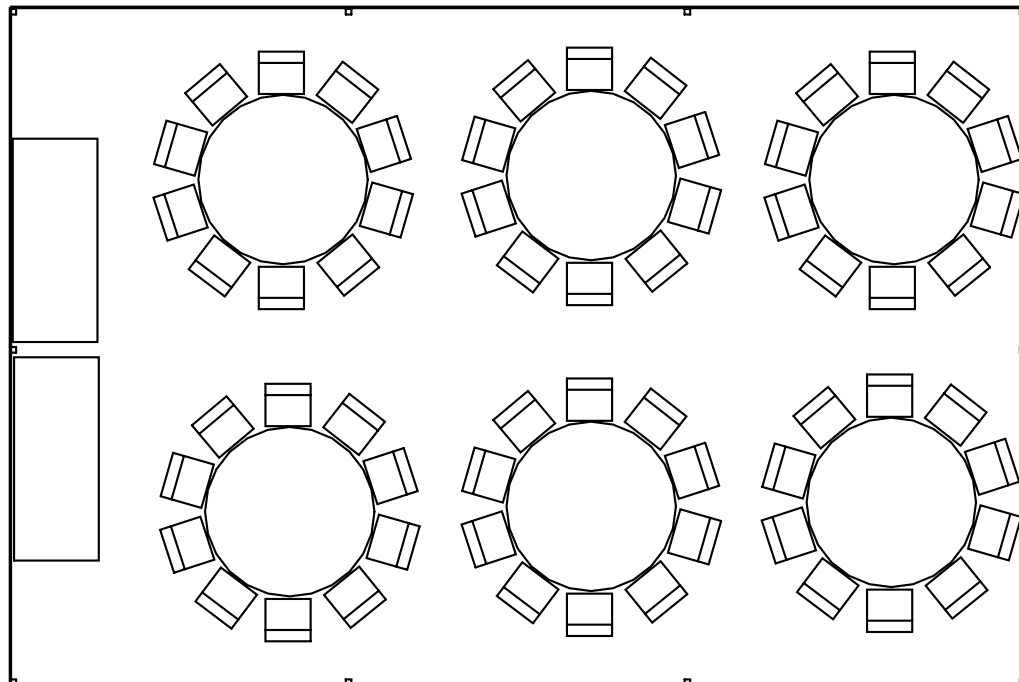

**DURANTS
PARTY RENTALS**

www.durantsparty.com

20 x 30 Frame

2-6' Rectangle Tables
6-60" Round Tables
8-10 Per Table